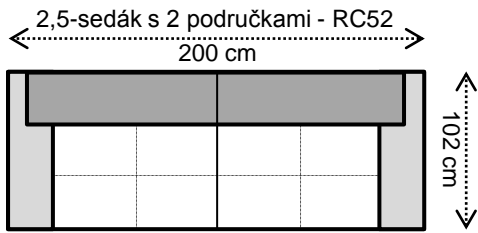

# MANILLA

výška sedačky vonkajšia	70/92 cm
výška sedákov (aj taburetu)	44 cm