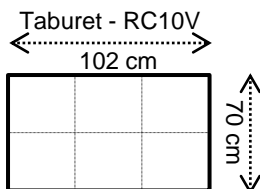

# MANILLA

výška sedačky vonkajšia	70/92 cm
výška sedákov (aj taburetu)	44 cm