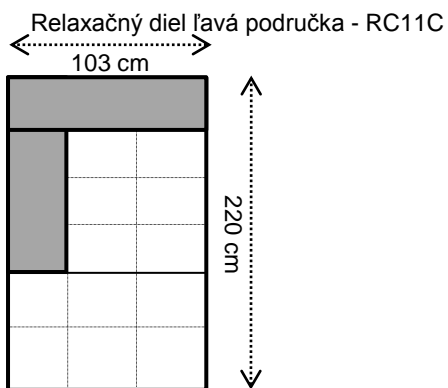

# MANILLA

výška sedačky vonkajšia	70/92 cm
výška sedákov (aj taburetu)	44 cm