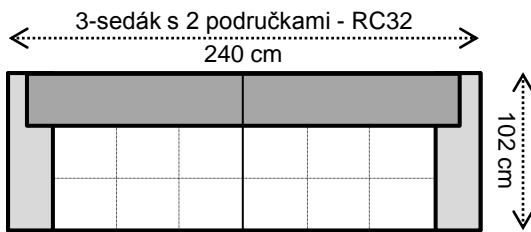

# MANILLA

výška sedačky vonkajšia	70/92 cm
výška sedákov (aj taburetu)	44 cm