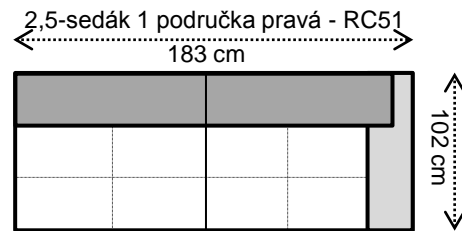

# MANILLA

výška sedačky vonkajšia	70/92 cm
výška sedákov (aj taburetu)	44 cm