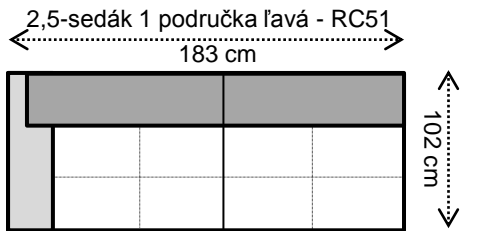

# MANILLA

výška sedačky vonkajšia	70/92 cm
výška sedákov (aj taburetu)	44 cm