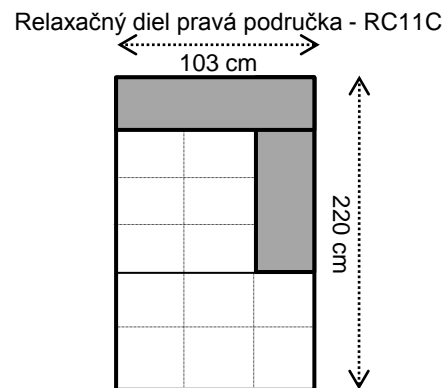

# MANILLA

výška sedačky vonkajšia	70/92 cm
výška sedákov (aj taburetu)	44 cm